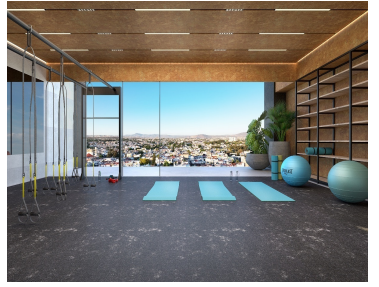

¡ENCONTRAMOS EL LUGAR PERFECTO PARA TI!

www.pinmx.com