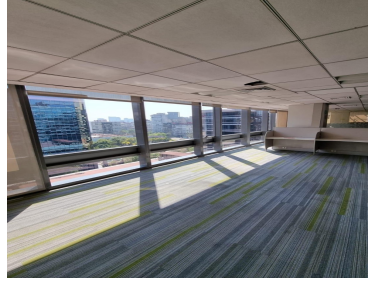

¡ENCONTRAMOS EL LUGAR PERFECTO PARA TI!

www.pinmx.com