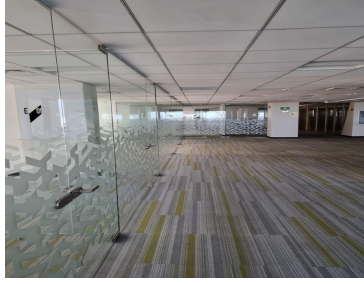

¡ENCONTRAMOS EL LUGAR PERFECTO PARA TI!

www.pinmx.com