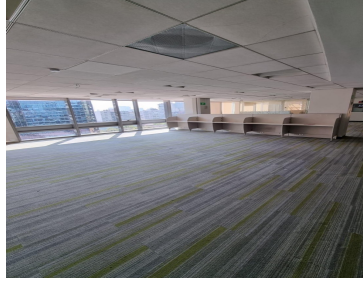

¡ENCONTRAMOS EL LUGAR PERFECTO PARA TI!

www.pinmx.com