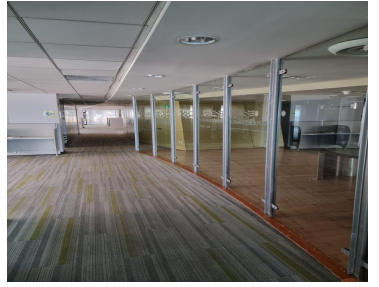

¡ENCONTRAMOS EL LUGAR PERFECTO PARA TI!

www.pinmx.com