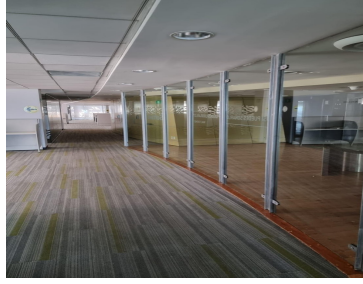

¡ENCONTRAMOS EL LUGAR PERFECTO PARA TI!

www.pinmx.com