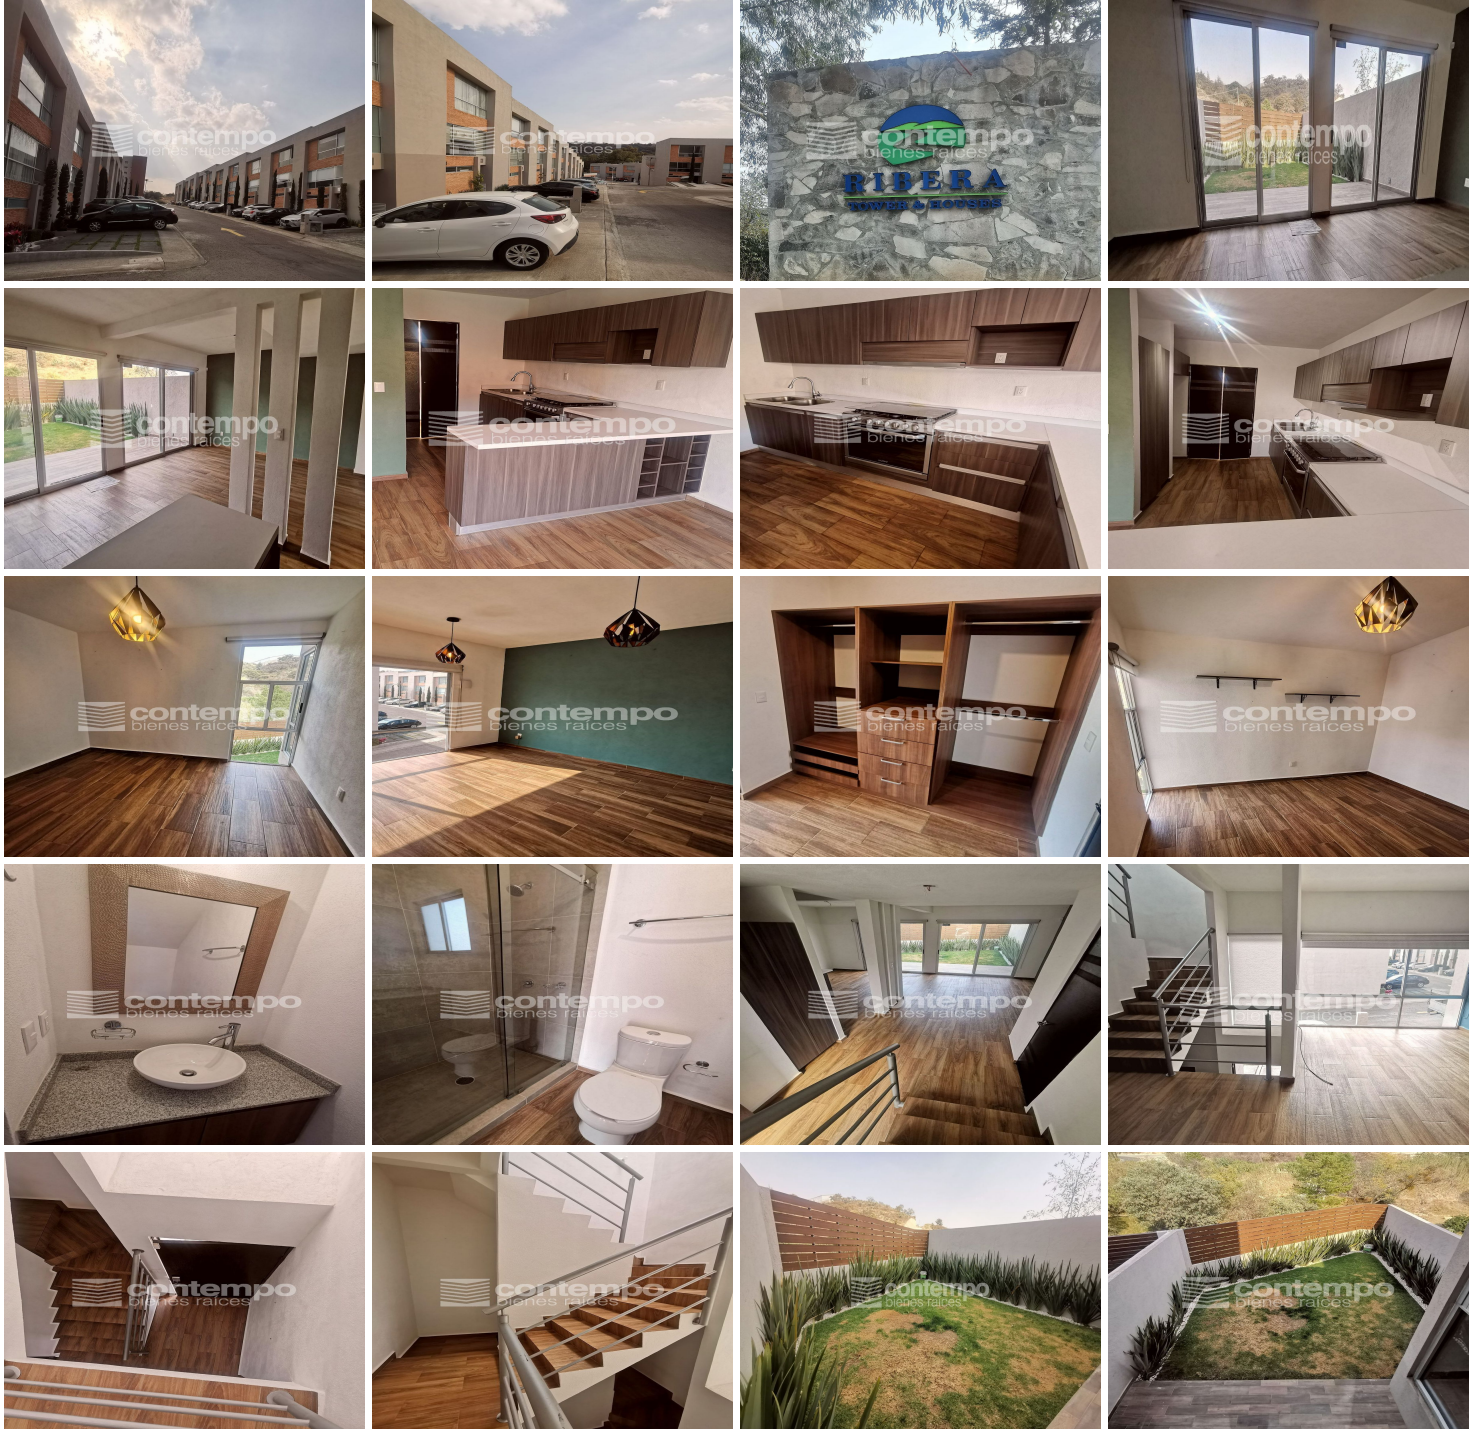

DATOS DEL VENDEDOR

Nombre: contacto@contempobr.com.

Teléfono:552155 2755

¡ENCONTRAMOS EL LUGAR PERFECTO PARA TI!

www.pinmx.com