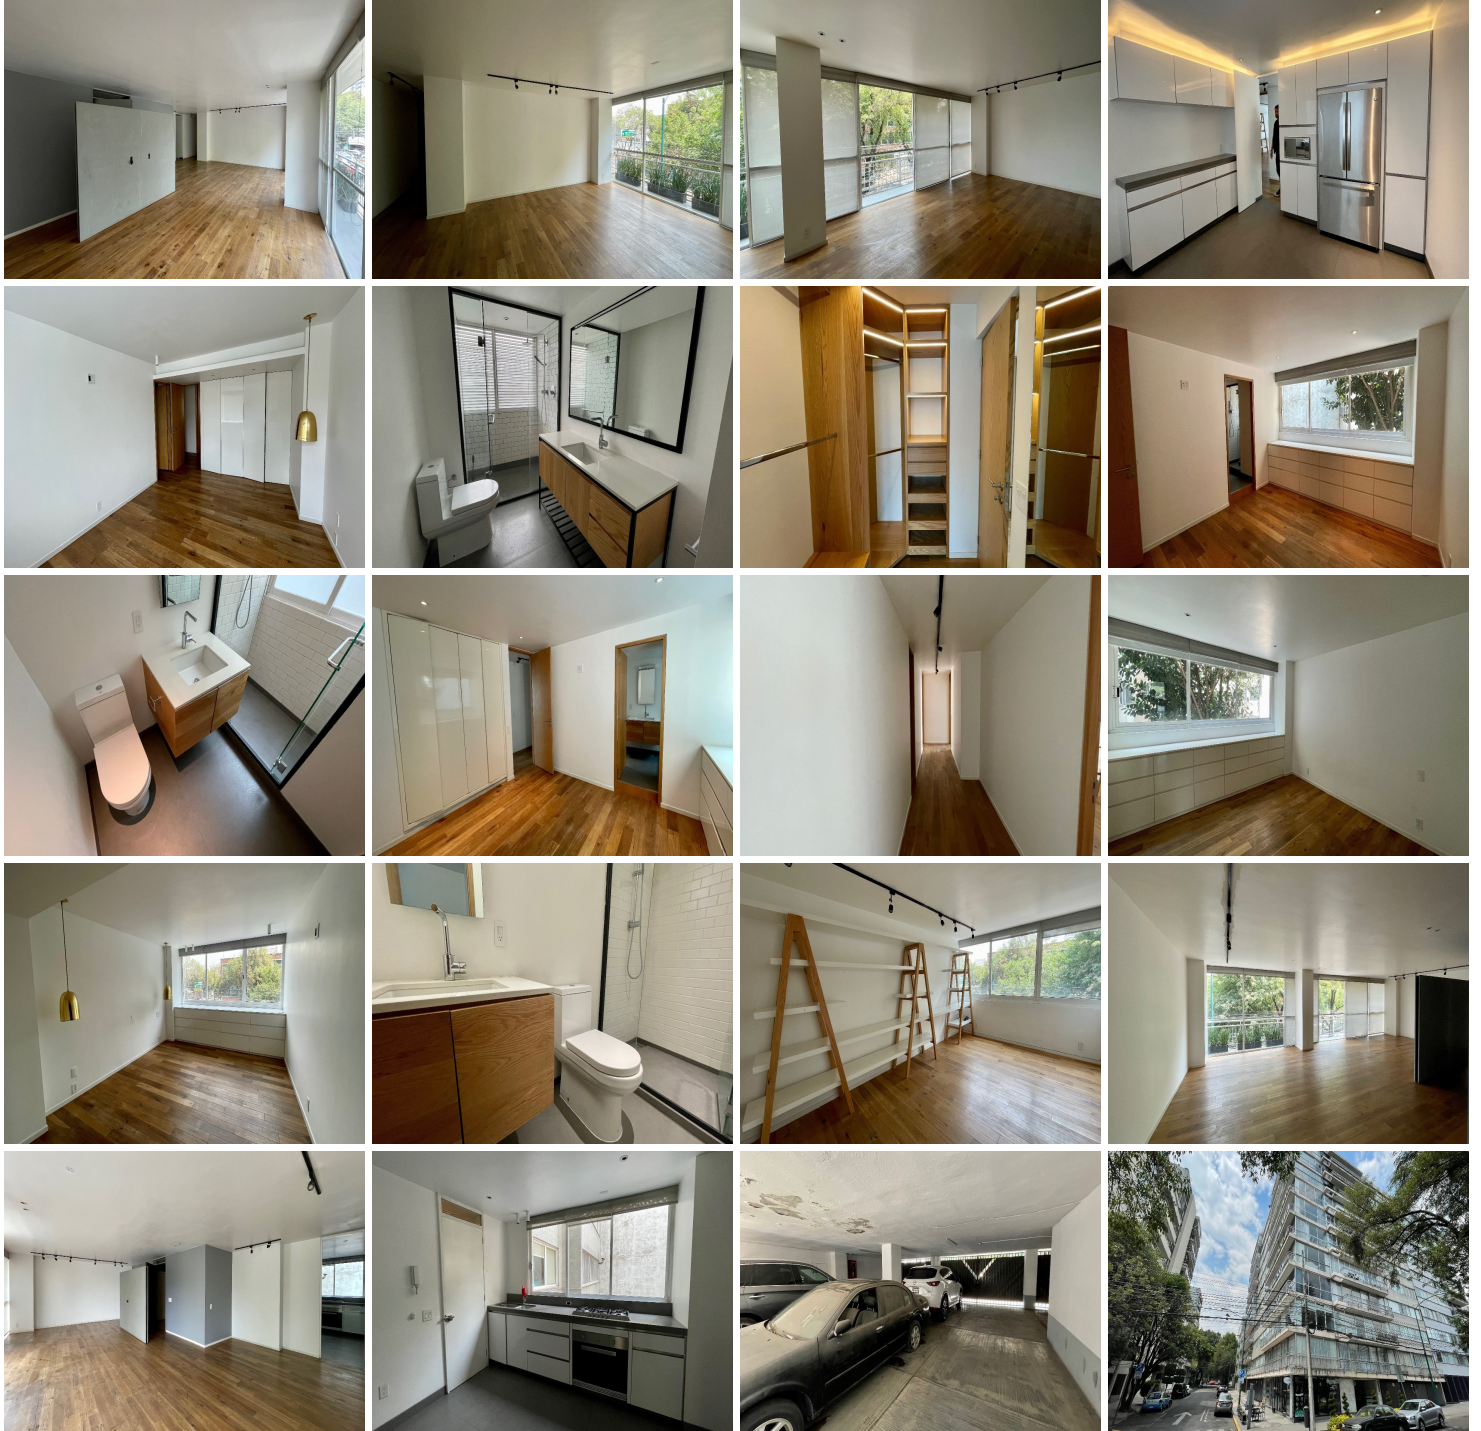

¡ENCONTRAMOS EL LUGAR PERFECTO PARA TI!

www.pinmx.com