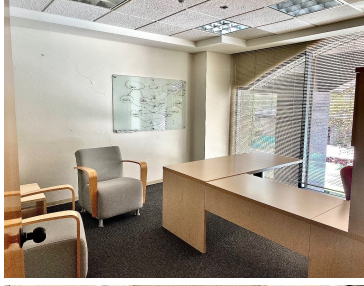

¡ENCONTRAMOS EL LUGAR PERFECTO PARA TI!

www.pinmx.com