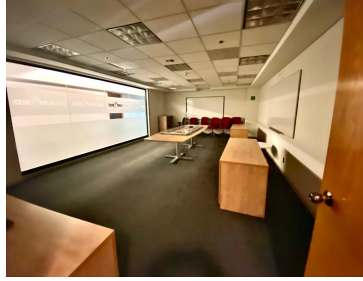

¡ENCONTRAMOS EL LUGAR PERFECTO PARA TI!

www.pinmx.com