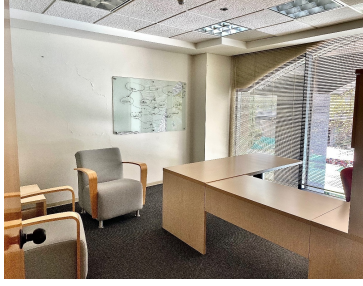

¡ENCONTRAMOS EL LUGAR PERFECTO PARA TI!

www.pinmx.com