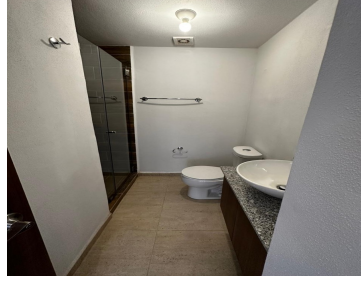

¡ENCONTRAMOS EL LUGAR PERFECTO PARA TI!

www.pinmx.com