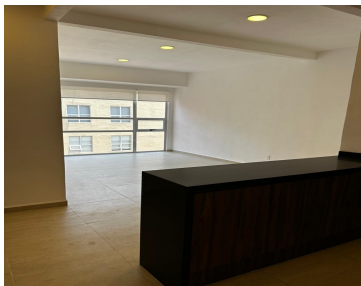

¡ENCONTRAMOS EL LUGAR PERFECTO PARA TI!

www.pinmx.com