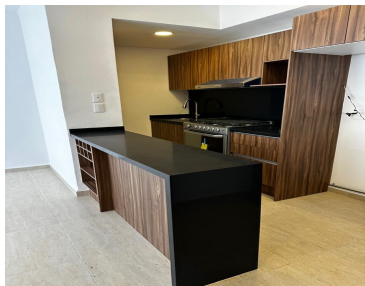

¡ENCONTRAMOS EL LUGAR PERFECTO PARA TI!

www.pinmx.com