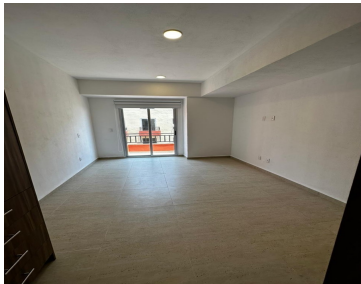

¡ENCONTRAMOS EL LUGAR PERFECTO PARA TI!

www.pinmx.com