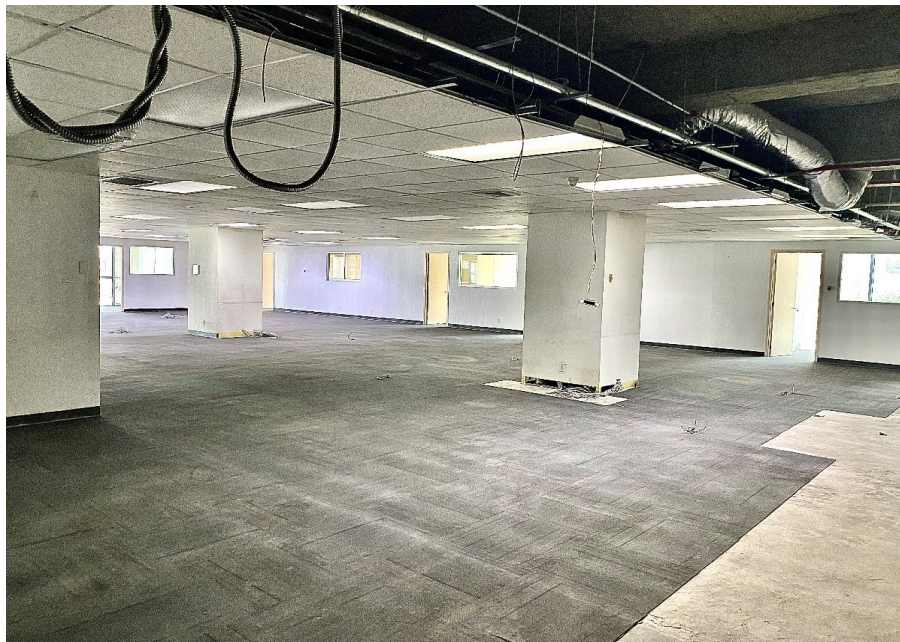

¡ENCONTRAMOS EL LUGAR PERFECTO PARA TI!

Código:
36548

$ 474,720.00 MXN

¡ENCONTRAMOS EL LUGAR PERFECTO PARA TI!

Oficina 301 en renta, Polanco 1a Sección, Miguel Hidalgo

Calle: Jaime Balmes **Col:** Polanco I Sección,
Miguel Hidalgo, Ciudad de México

COMENTARIOS DEL VENDEDOR

Excelente oficina de 920 m2 en renta, la oficina se entrega en obra gris para que la adecues a tus necesidades. PRECIOS Y DISPONIBILIDAD SUJETOS A CAMBIO SIN PREVIO AVISO. EasyBroker ID: EB-MK8435

0 0 920.00 30

DATOS DEL VENDEDOR

Nombre: eduardohl@nage.com.mx

Télefono:5578898389

¡ENCONTRAMOS EL LUGAR PERFECTO PARA TI!