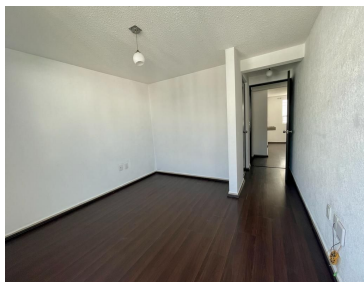

DATOS DEL VENDEDOR

Nombre: jhrg66@gmail.com

Télefono:55 54 14 14 87

¡ENCONTRAMOS EL LUGAR PERFECTO PARA TI!

www.pinmx.com