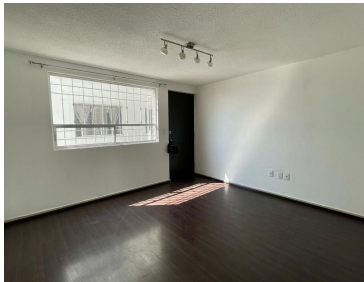

DATOS DEL VENDEDOR

Nombre: jhrg66@gmail.com

Télefono:55 54 14 14 87

¡ENCONTRAMOS EL LUGAR PERFECTO PARA TI!

www.pinmx.com