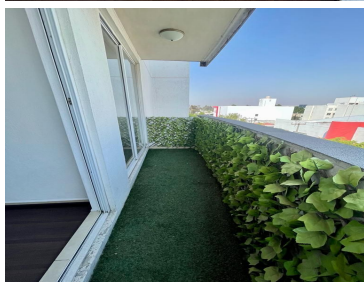

DATOS DEL VENDEDOR

Nombre: jhrg66@gmail.com

Télefono:55 54 14 14 87

¡ENCONTRAMOS EL LUGAR PERFECTO PARA TI!

www.pinmx.com