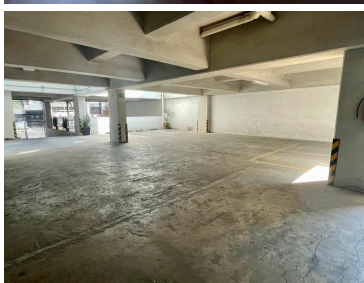

DATOS DEL VENDEDOR

Nombre: jhrg66@gmail.com

Télefono:55 54 14 14 87

¡ENCONTRAMOS EL LUGAR PERFECTO PARA TI!

www.pinmx.com