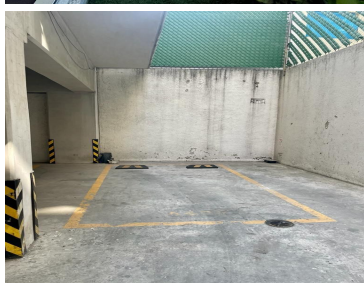

DATOS DEL VENDEDOR

Nombre: jhrg66@gmail.com

Télefono:55 54 14 14 87

¡ENCONTRAMOS EL LUGAR PERFECTO PARA TI!

www.pinmx.com