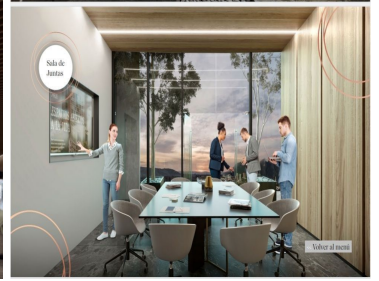

DATOS DEL VENDEDOR

Nombre: gracia.tophouse@gmail.com

Télefono:5281 2380 6161

¡ENCONTRAMOS EL LUGAR PERFECTO PARA TI!

www.pinmx.com