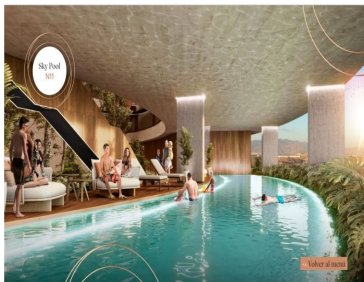

DATOS DEL VENDEDOR

Nombre: gracia.tophouse@gmail.com

Télefono:5281 2380 6161

¡ENCONTRAMOS EL LUGAR PERFECTO PARA TI!

www.pinmx.com