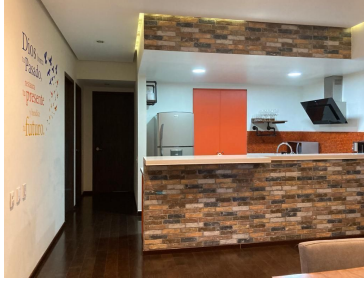

¡ENCONTRAMOS EL LUGAR PERFECTO PARA TI!

www.pinmx.com