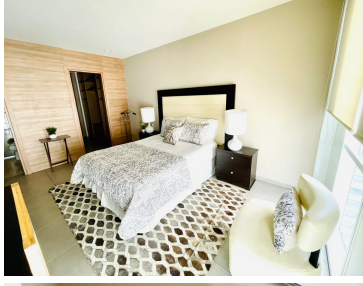

¡ENCONTRAMOS EL LUGAR PERFECTO PARA TI!

www.pinmx.com