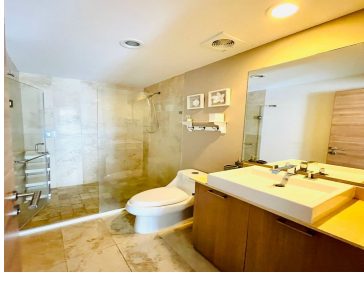

¡ENCONTRAMOS EL LUGAR PERFECTO PARA TI!

www.pinmx.com