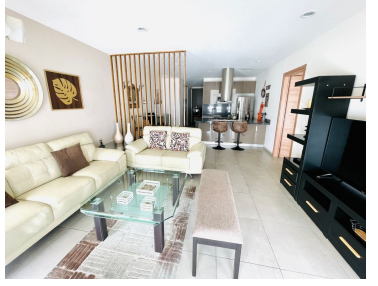

¡ENCONTRAMOS EL LUGAR PERFECTO PARA TI!

www.pinmx.com