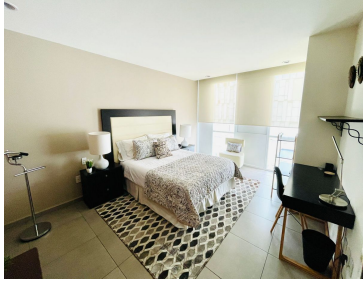

¡ENCONTRAMOS EL LUGAR PERFECTO PARA TI!

www.pinmx.com