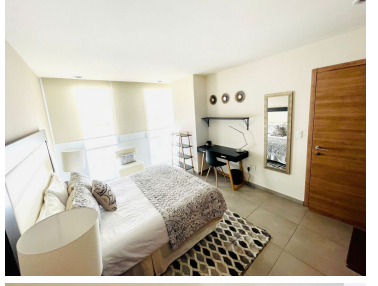

¡ENCONTRAMOS EL LUGAR PERFECTO PARA TI!

www.pinmx.com