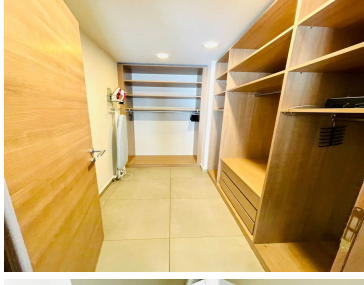

¡ENCONTRAMOS EL LUGAR PERFECTO PARA TI!

www.pinmx.com