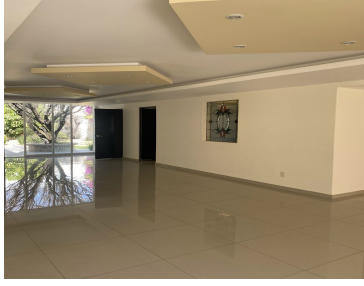

¡ENCONTRAMOS EL LUGAR PERFECTO PARA TI!

www.pinmx.com