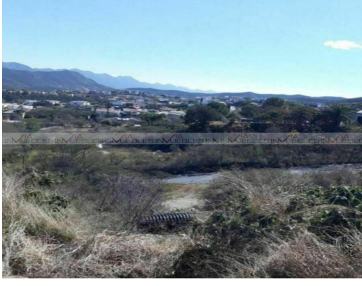

¡ENCONTRAMOS EL LUGAR PERFECTO PARA TI!

www.pinnmx.com