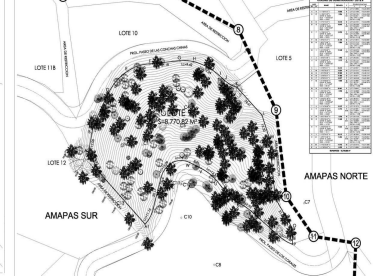

DATOS DEL VENDEDOR

Nombre: jorge@tropicasa.com

Télefono:322 1838453

¡ENCONTRAMOS EL LUGAR PERFECTO PARA TI!

www.pinmx.com