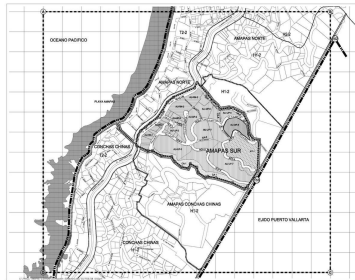

DATOS DEL VENDEDOR

Nombre: jorge@tropicasa.com

Télefono:322 1838453

¡ENCONTRAMOS EL LUGAR PERFECTO PARA TI!

www.pinmx.com