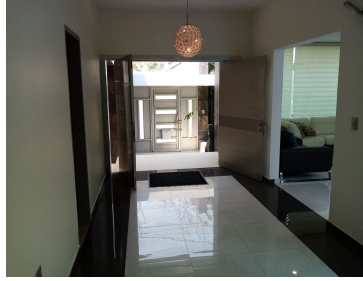

¡ENCONTRAMOS EL LUGAR PERFECTO PARA TI!