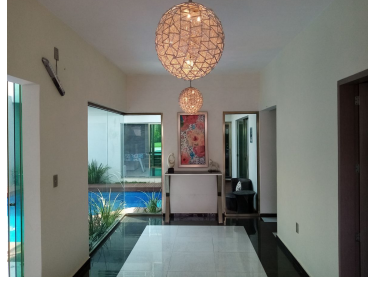

¡ENCONTRAMOS EL LUGAR PERFECTO PARA TI!