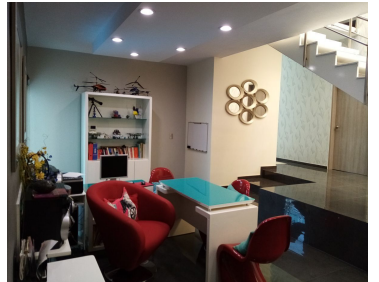

¡ENCONTRAMOS EL LUGAR PERFECTO PARA TI!