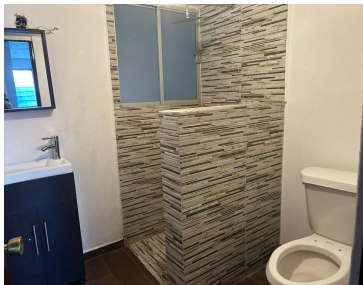

DATOS DEL VENDEDOR

Nombre: inmobiliaria@propiedadesonline.com

Teléfono: 7225565585

¡ENCONTRAMOS EL LUGAR PERFECTO PARA TI!

www.pinmx.com