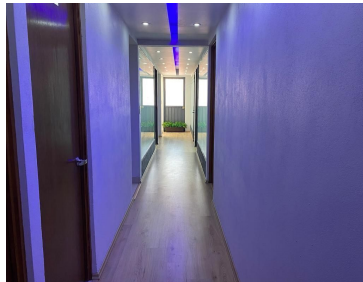

DATOS DEL VENDEDOR

Nombre: info@rkinmobiliaria.mx

Teléfono:55 63803478

¡ENCONTRAMOS EL LUGAR PERFECTO PARA TI!

www.pinmx.com