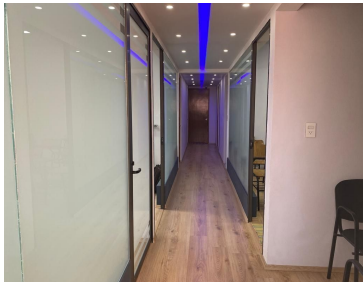

DATOS DEL VENDEDOR

Nombre: info@rkinmobiliaria.mx

Teléfono:55 63803478

¡ENCONTRAMOS EL LUGAR PERFECTO PARA TI!

www.pinmx.com