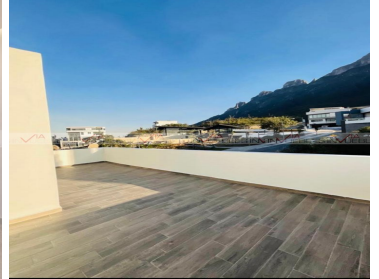

DATOS DEL VENDEDOR

Nombre: portales@gvia.mx

Télefono:(81)8378-6238

¡ENCONTRAMOS EL LUGAR PERFECTO PARA TI!

www.pinmx.com