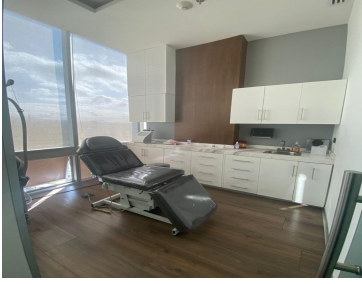

¡ENCONTRAMOS EL LUGAR PERFECTO PARA TI!

www.pinmx.com