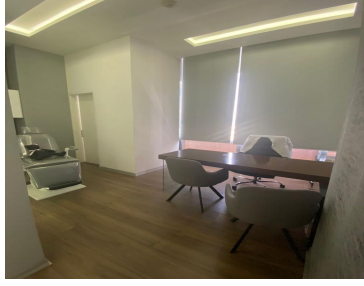

¡ENCONTRAMOS EL LUGAR PERFECTO PARA TI!

www.pinmx.com