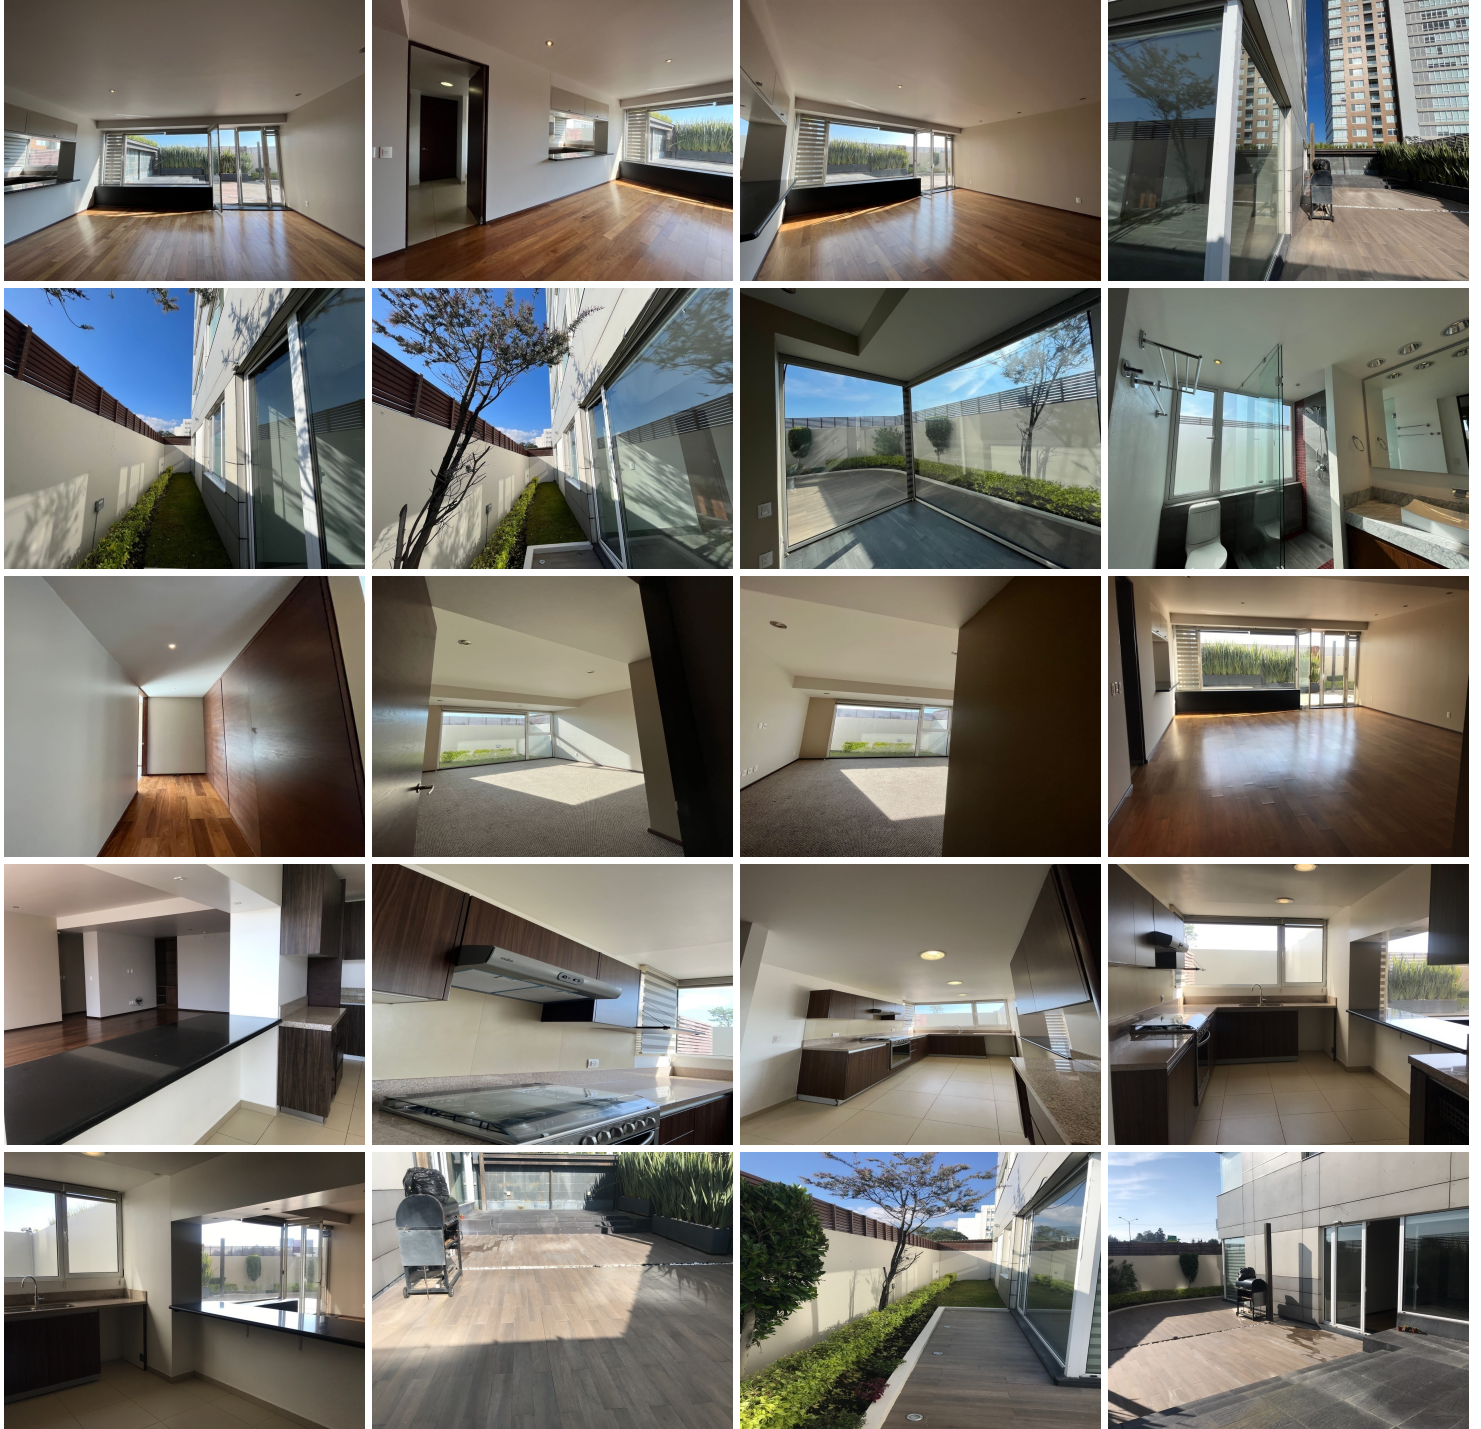

DATOS DEL VENDEDOR

Nombre: info@cmatusrealty.com

Télefono:5555010198

¡ENCONTRAMOS EL LUGAR PERFECTO PARA TI!

www.pinmx.com