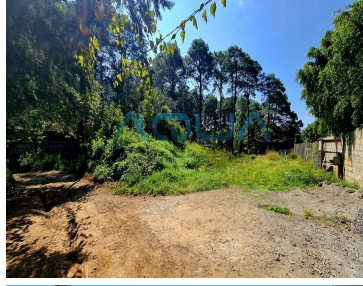

¡ENCONTRAMOS EL LUGAR PERFECTO PARA TI!

www.pinmx.com