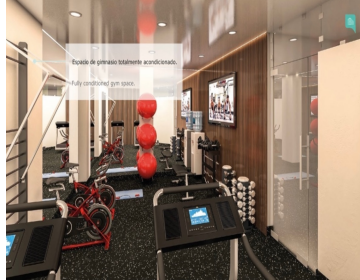

DATOS DEL VENDEDOR

Nombre: luisvendeinmuebles@gmail.com

Télefono: 8112880669

¡ENCONTRAMOS EL LUGAR PERFECTO PARA TI!

ONE BEDROOM

Deptos. Apartments		Deptos. Apartments	
• 206 - 211	• 215	• 215	• 215
• 306 - 311	• 315	• 315	• 315
• 406 - 411	• 415	• 415	• 415
• 506 - 511	• 515	• 515	• 515
• 606 - 611	• 615	• 615	• 615
Terrazo	7.56 m²	Terrazo	6.21 m²
Interior	36.41 m²	Interior	33.79 m²
Total	43.97 m²	Total	40 m²