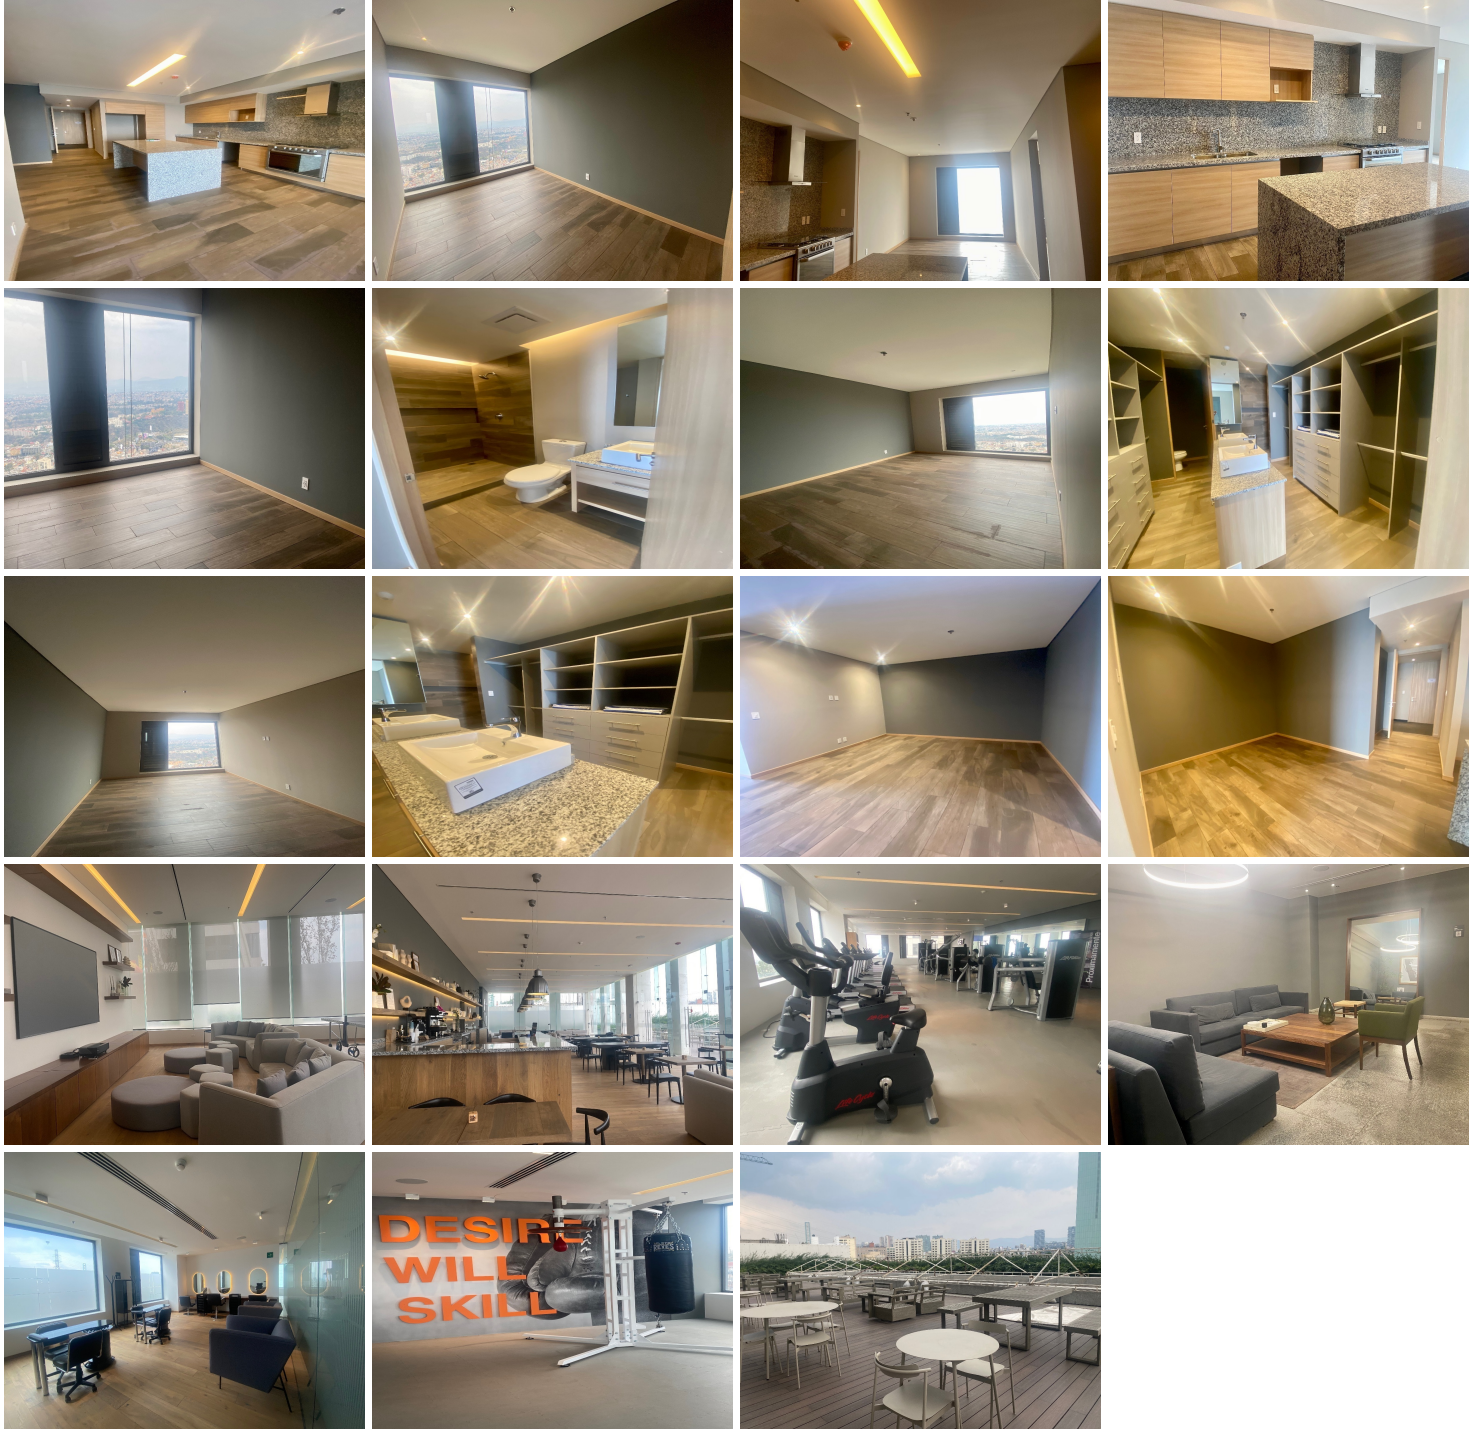

DATOS DEL VENDEDOR

Nombre: gilampudiadulce@gmail.co

Télefono:5554382748

¡ENCONTRAMOS EL LUGAR PERFECTO PARA TI!

www.pinmx.com