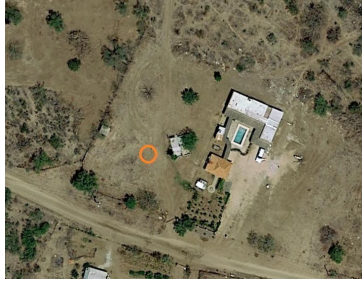

DATOS DEL VENDEDOR

Nombre: info@oasisrealtor.com

Télefono:6121218812

¡ENCONTRAMOS EL LUGAR PERFECTO PARA TI!

www.pinmx.com