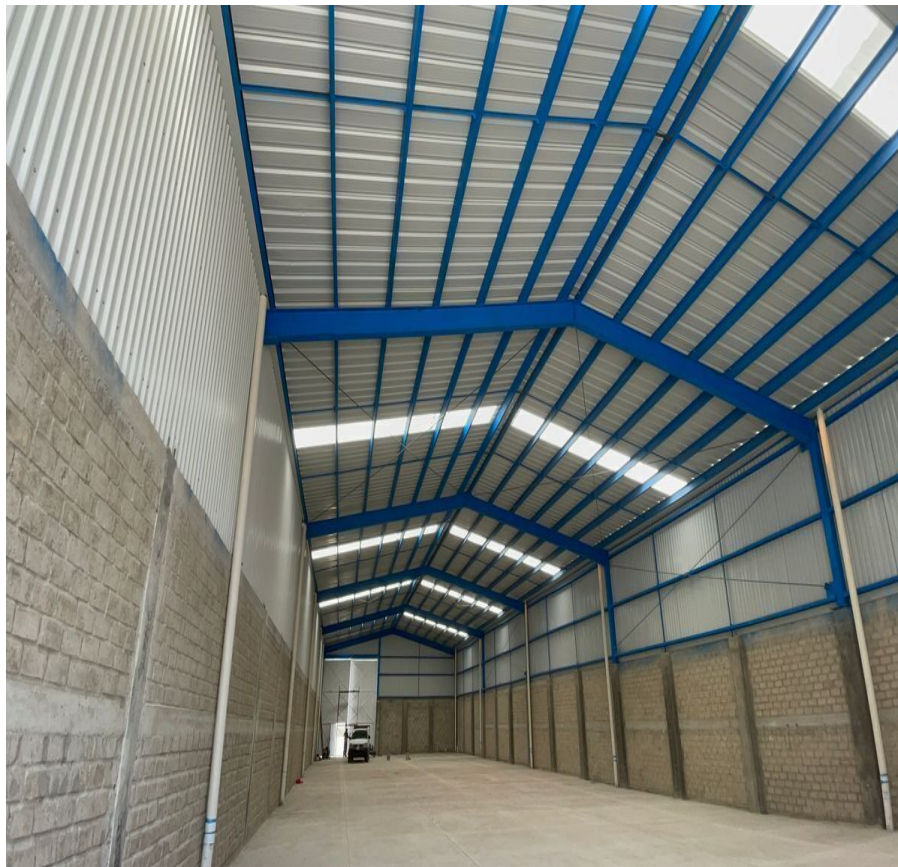

¡ENCONTRAMOS EL LUGAR PERFECTO PARA TI!

Código:
36096

\$ 80,000.00 MXN

¡ENCONTRAMOS EL LUGAR PERFECTO PARA TI!

SE RENTA BODEGA 1000M2.

Calle: Camino a las Pomas **Col:** La Gigantera,
San Pedro Tlaquepaque, Jalisco

COMENTARIOS DEL VENDEDOR

Bodega Como NUEVA, con excelente ubicación. Se encuentra al sur de la zona metro en Tlaquepaque, de 1000 m2, en la colonia Gigantera; cuenta con calle empedrada en excelente estado, conexión a vías rápidas como Hda. de la Calerilla-Periférico Sur y Camino Real a Colima.

Además de tener todos los servicios, agua, luz y drenaje, al ser nueva puede adaptarle oficinas u otras áreas de interés según sus necesidades. ¡Llámenos y venga a conocerla!, verá que es el espacio ideal para su proyecto. EasyBroker ID: EB-NH6290