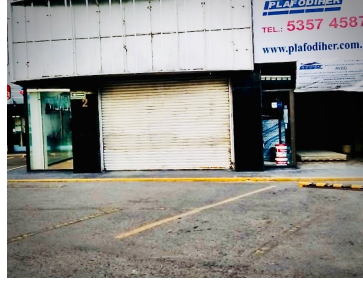

¡ENCONTRAMOS EL LUGAR PERFECTO PARA TI!

www.pinnmx.com