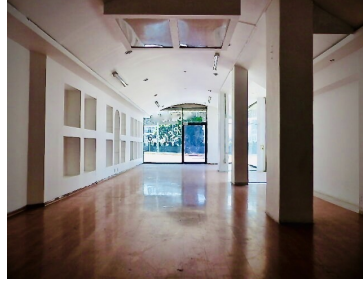

¡ENCONTRAMOS EL LUGAR PERFECTO PARA TI!

www.pinnmx.com