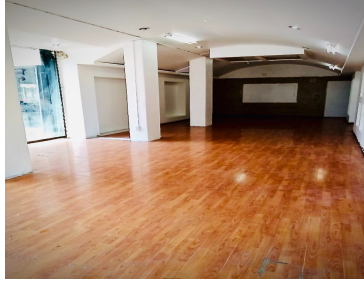

¡ENCONTRAMOS EL LUGAR PERFECTO PARA TI!

www.pinnmx.com