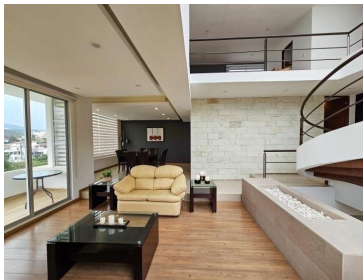

DATOS DEL VENDEDOR

Nombre: confihabit@gmail.com

Télefono:5578789962 5519162274

¡ENCONTRAMOS EL LUGAR PERFECTO PARA TI!