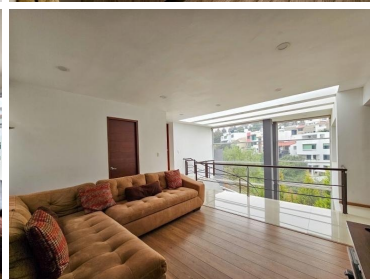

DATOS DEL VENDEDOR

Nombre: confihabit@gmail.com

Télefono:5578789962 5519162274

¡ENCONTRAMOS EL LUGAR PERFECTO PARA TI!