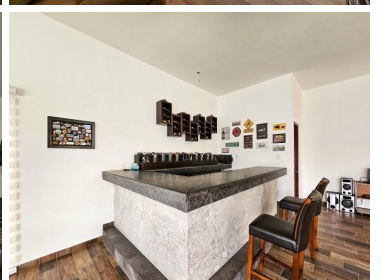

DATOS DEL VENDEDOR

Nombre: confihabit@gmail.com

Télefono:5578789962 5519162274

¡ENCONTRAMOS EL LUGAR PERFECTO PARA TI!