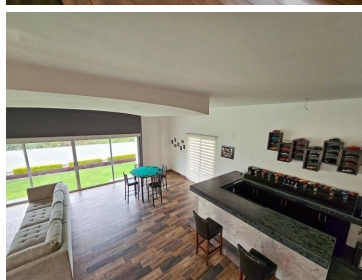

DATOS DEL VENDEDOR

Nombre: confihabit@gmail.com

Télefono:5578789962 5519162274

¡ENCONTRAMOS EL LUGAR PERFECTO PARA TI!