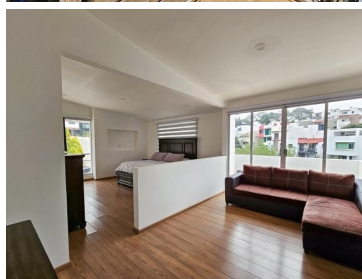

DATOS DEL VENDEDOR

Nombre: confihabit@gmail.com

Télefono:5578789962 5519162274

¡ENCONTRAMOS EL LUGAR PERFECTO PARA TI!