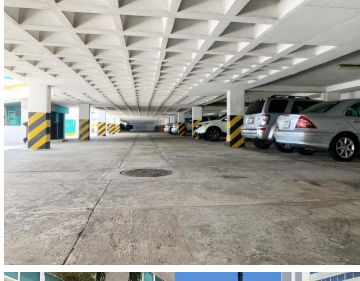

DATOS DEL VENDEDOR

Nombre: proinmex.bienesraices@gmail

Télefono:2292423641

¡ENCONTRAMOS EL LUGAR PERFECTO PARA TI!