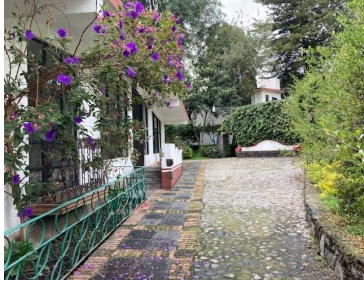

www.pinmx.com