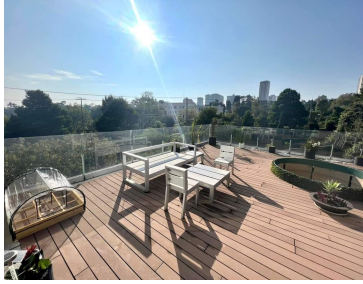

www.pinmx.com