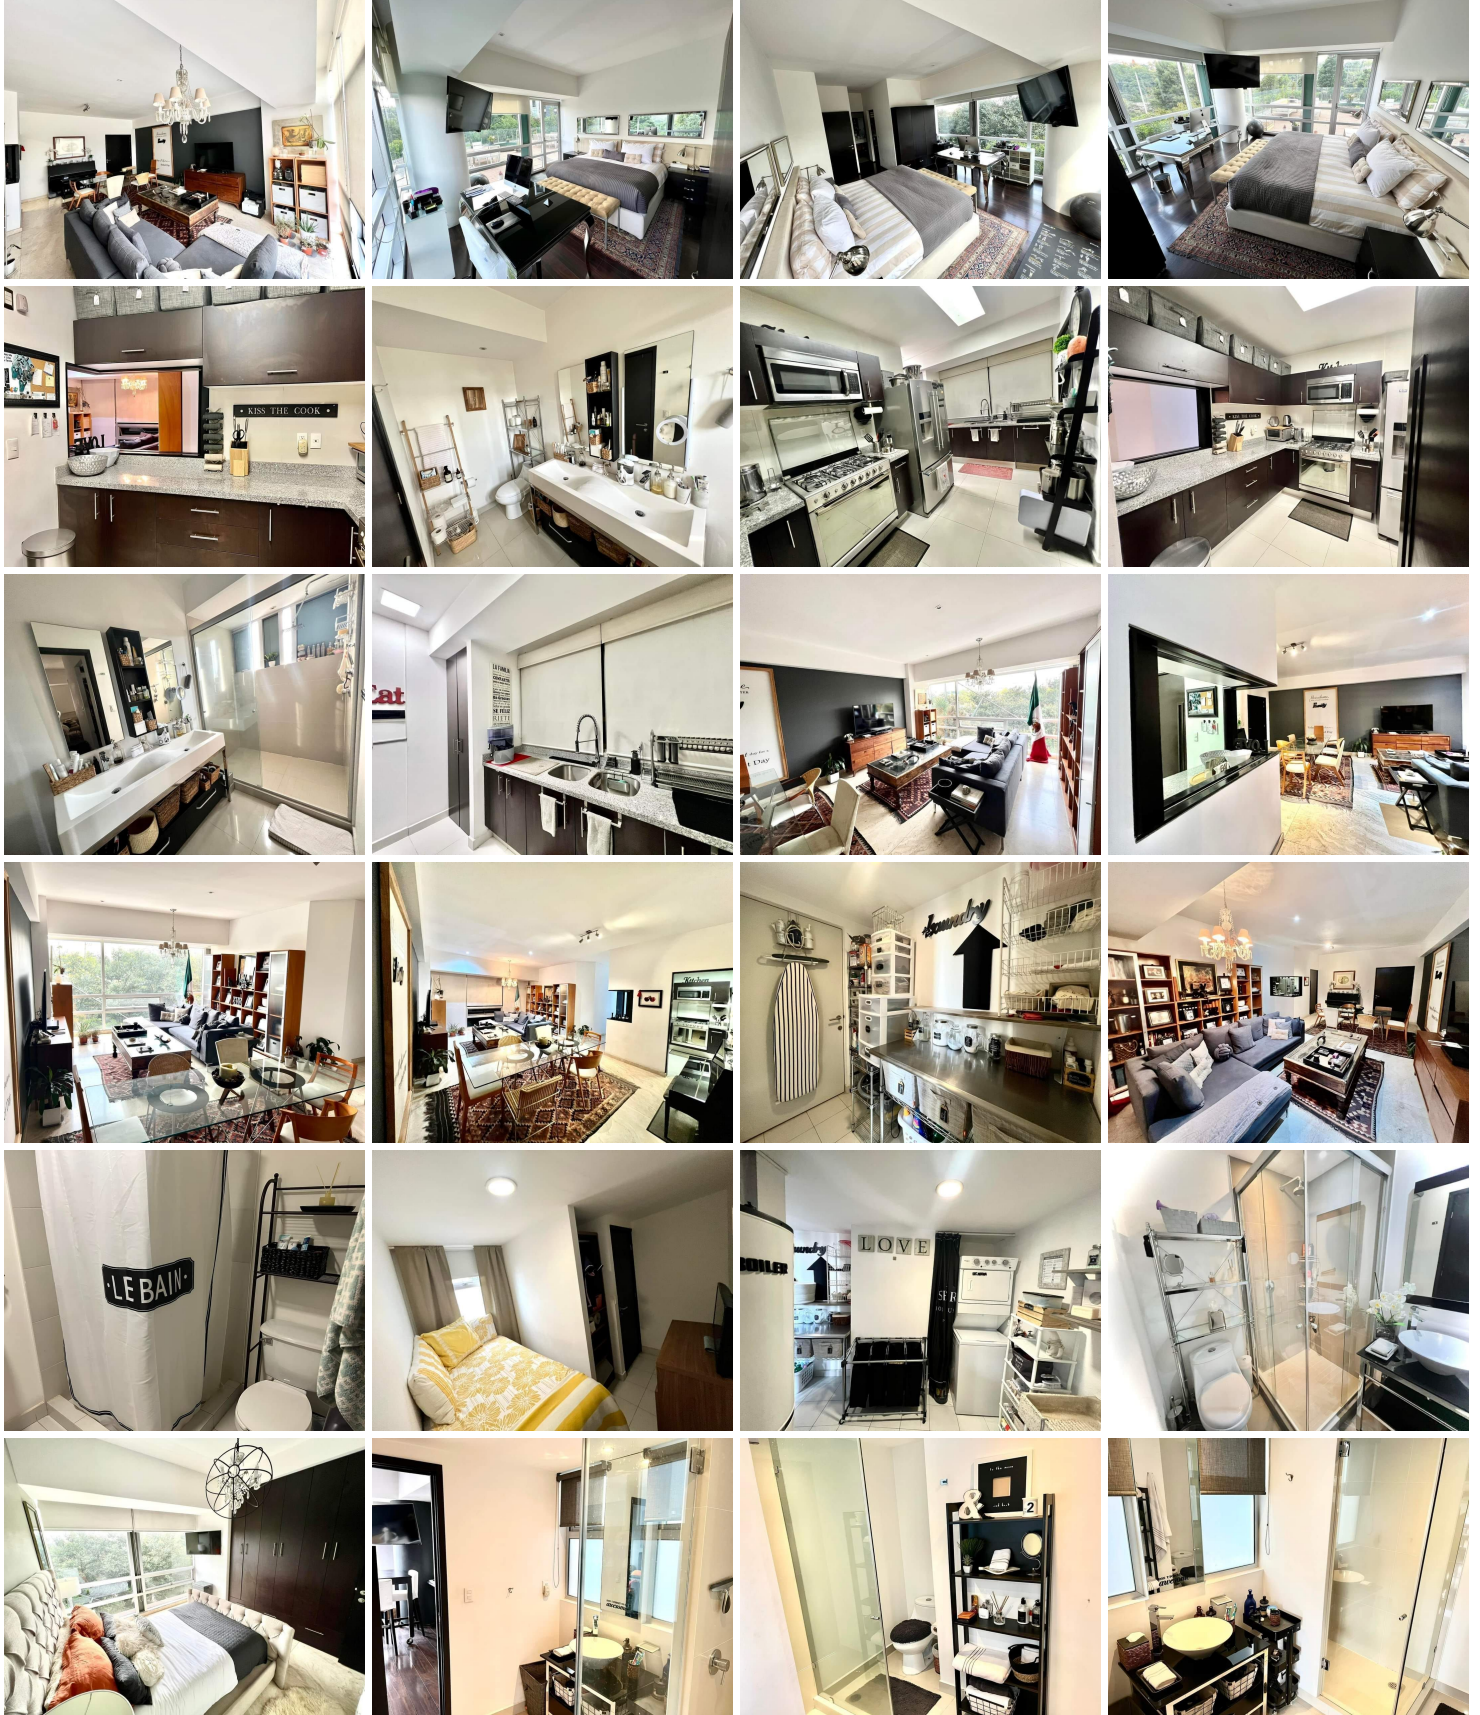

DATOS DEL VENDEDOR

Nombre: dinorahrejo@gmail.com

Télefono:5540768731

¡ENCONTRAMOS EL LUGAR PERFECTO PARA TI!