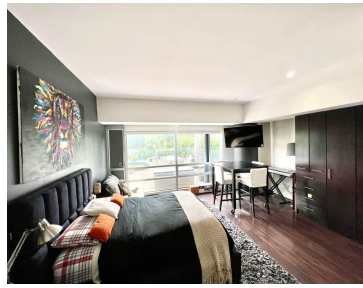

www.pinmx.com