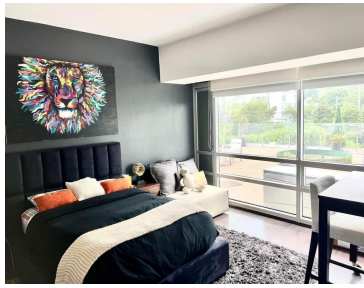

www.pinmx.com