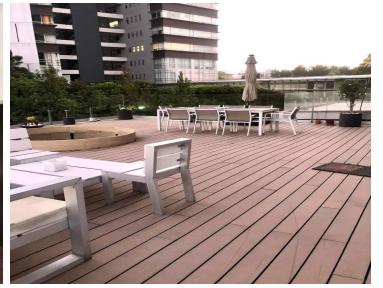

www.pinmx.com