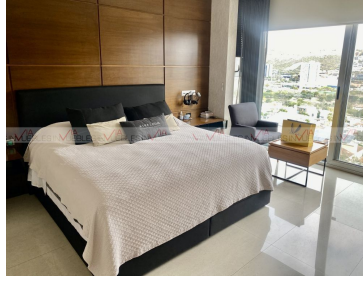

¡ENCONTRAMOS EL LUGAR PERFECTO PARA TI!

www.pinmx.com