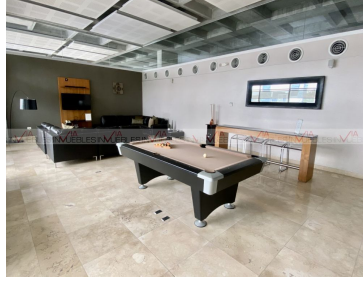

¡ENCONTRAMOS EL LUGAR PERFECTO PARA TI!

www.pinmx.com