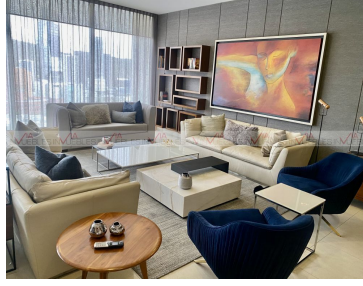

¡ENCONTRAMOS EL LUGAR PERFECTO PARA TI!

www.pinmx.com