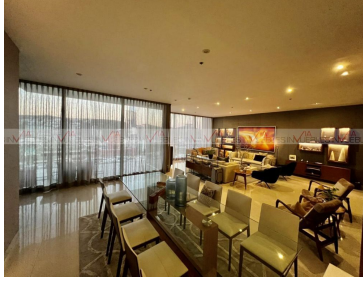

¡ENCONTRAMOS EL LUGAR PERFECTO PARA TI!

www.pinmx.com