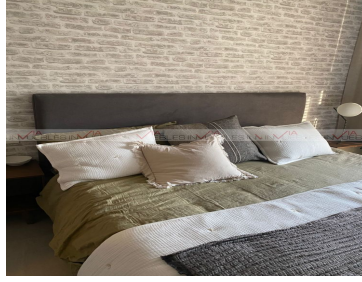

¡ENCONTRAMOS EL LUGAR PERFECTO PARA TI!

www.pinnmx.com