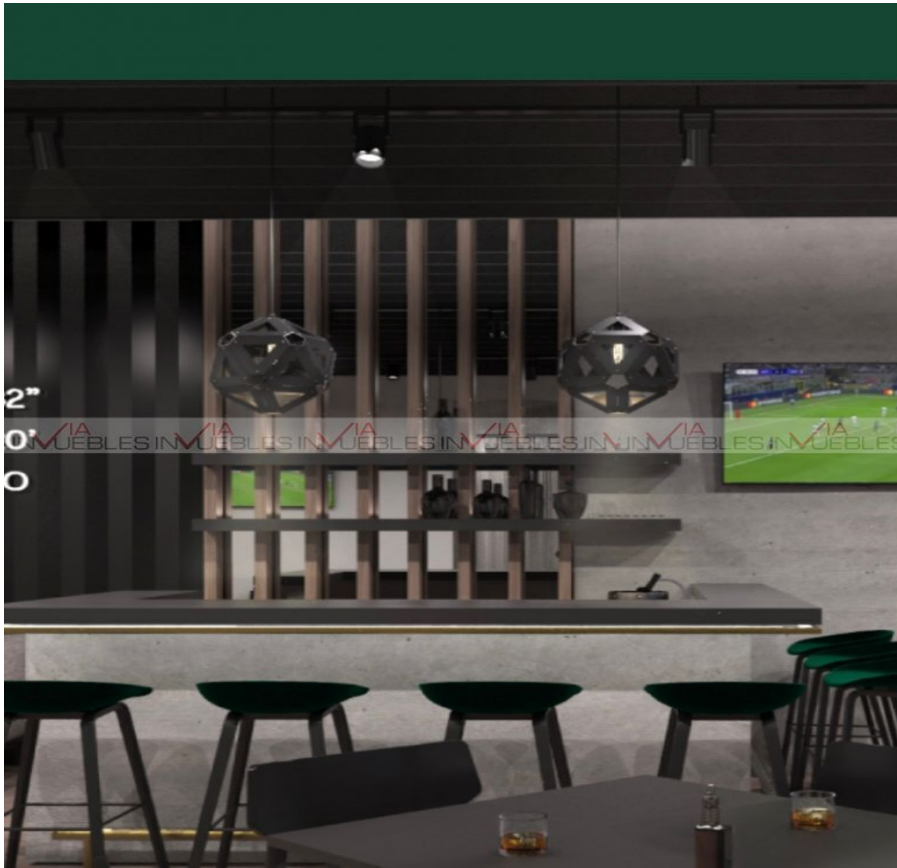

¡ENCONTRAMOS EL LUGAR PERFECTO PARA TI!

Código:  
35802

\$ 19,000.00 MXN

¡ENCONTRAMOS EL LUGAR PERFECTO PARA TI!

#### COMENTARIOS DEL VENDEDOR

Loft ejecutivo en renta, ubicado en Torre Mitt. Con fáciles vías de acceso hacia Gonzalitos y Ruiz Cortínez. Muy cerca de la estación del metro Mitras Centro y hospitales importantes de la zona, así como facultades del área médica de la UANL. Cuenta con amenidades como alberca, gimnasio, coworking, sala de eventos. No se admiten mascotas. La renta incluye mantenimiento. 44 m2 ideal para ejecutivo o pareja joven. ¡Sepáralo para asegurar el valor de renta!. EasyBroker ID: EB-NI3232