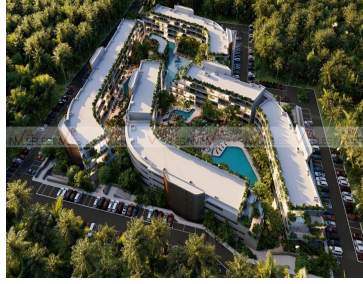

¡ENCONTRAMOS EL LUGAR PERFECTO PARA TI!

www.pinmx.com