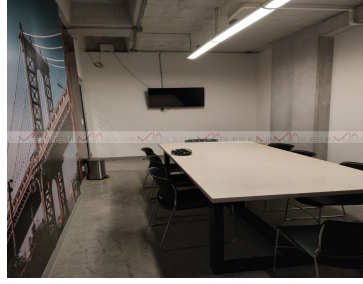

¡ENCONTRAMOS EL LUGAR PERFECTO PARA TI!

www.pinmx.com