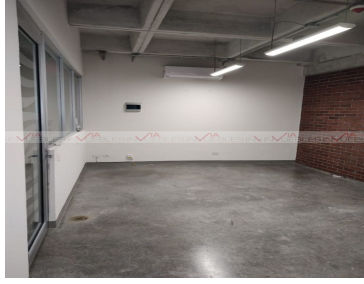

¡ENCONTRAMOS EL LUGAR PERFECTO PARA TI!

www.pinmx.com