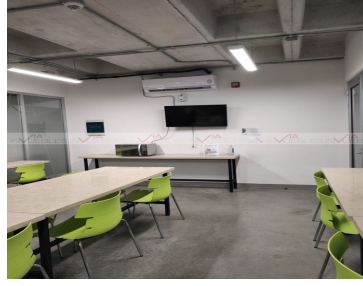

¡ENCONTRAMOS EL LUGAR PERFECTO PARA TI!

www.pinmx.com