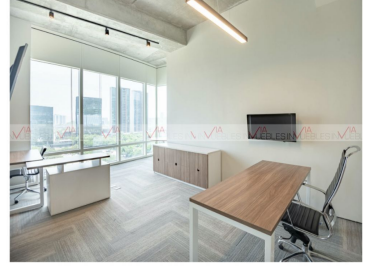

¡ENCONTRAMOS EL LUGAR PERFECTO PARA TI!

www.pinmx.com