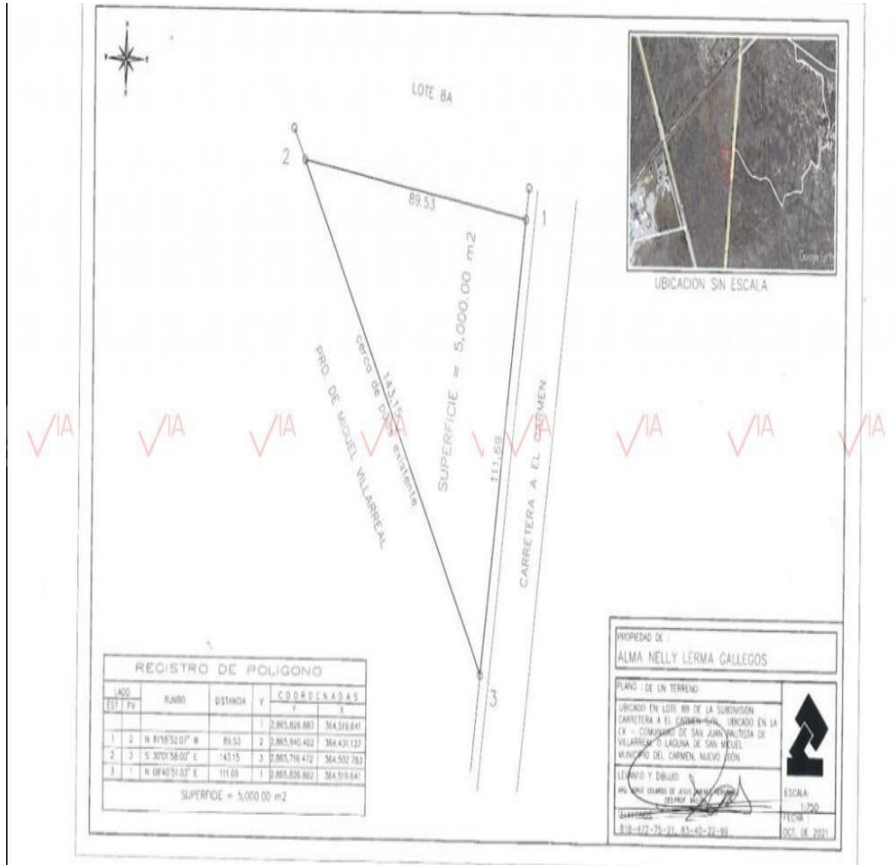

¡ENCONTRAMOS EL LUGAR PERFECTO PARA TI!

Código:
35716

\$ 3,000,000.00 MXN

¡ENCONTRAMOS EL LUGAR PERFECTO PARA TI!

Venta Terreno Industrial El Carmen N.L. En El Carmen

Calle: Col: El Jaral,
El Carmen, Nuevo León

COMENTARIOS DEL VENDEDOR

Ideal Para Inversion! Terreno industrial sobre la carretera a El Carmen, con alto desarrollo urbano. Su ubicación sobre las principales avenidas de acceso a la ciudad lo hace atractivo al sector industrial. Tiene 111 mts. de frente con orientación Noreste, con forma triangular, hacia el Noroeste tiene 89.53 m² y hacia el Sureste 143.15, dando una superficie total de 5,000 m². A pocos kilómetros de la gasolinera Los Galeanos y de empresas como Concremex, Terza, AAM MF, Apasco, además de su cercanía a la línea del ferrocarril. Negociable.
EasyBroker ID: EB-NI3317