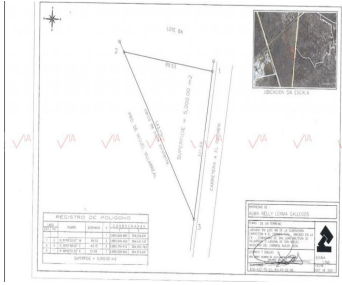

¡ENCONTRAMOS EL LUGAR PERFECTO PARA TI!

www.pinmx.com