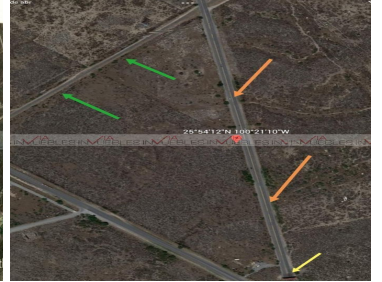

¡ENCONTRAMOS EL LUGAR PERFECTO PARA TI!

www.pinmx.com