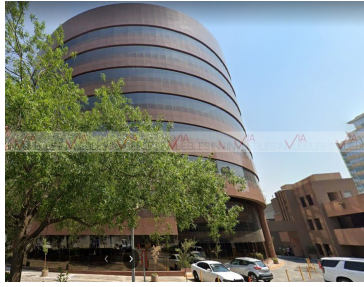

¡ENCONTRAMOS EL LUGAR PERFECTO PARA TI!

www.pinmx.com