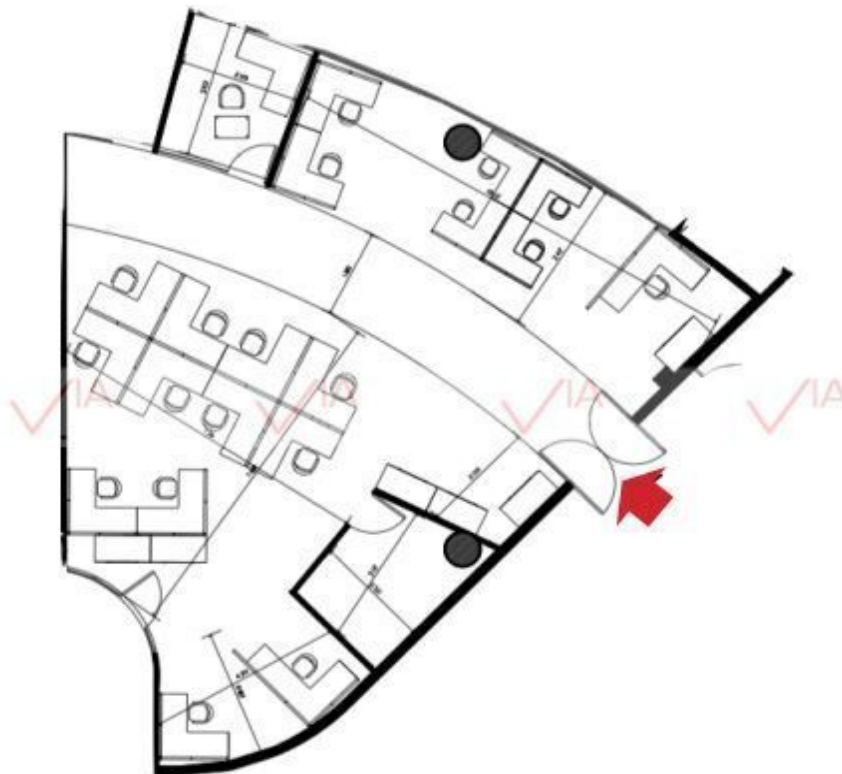

¡ENCONTRAMOS EL LUGAR PERFECTO PARA TI!

Código:
35697

\$ 69,850.00 MXN

¡ENCONTRAMOS EL LUGAR PERFECTO PARA TI!

Renta Oficina Valle Del Campestre En San Pedro Garza García

Calle: Col: Valle Del Campestre,
San Pedro Garza García, Nuevo León

COMENTARIOS DEL VENDEDOR

Oficina en planta baja acondicionada, no está amueblada, cuenta con dos espacios para privados, pasillo al centro con piso y resto con alfombra, plafón, luminarios y rejillas de clima, baños en área común, ocho espacios de estacionamiento no exclusivos. Excelentes accesos, ubicación y vistas a la Sierra madre. EasyBroker ID: EB-NI3343