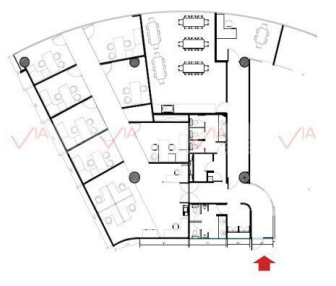

¡ENCONTRAMOS EL LUGAR PERFECTO PARA TI!

www.pinmx.com