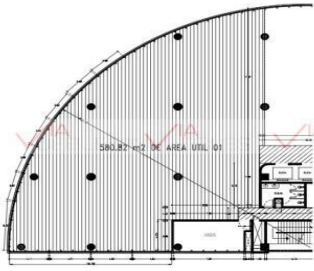

¡ENCONTRAMOS EL LUGAR PERFECTO PARA TI!

www.pinmx.com