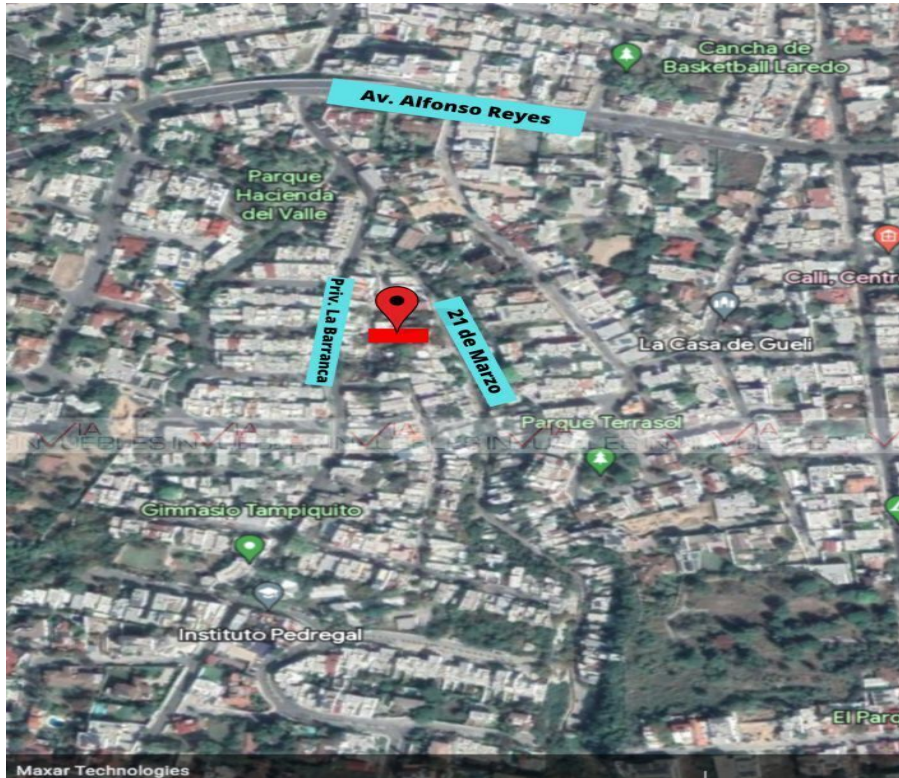

¡ENCONTRAMOS EL LUGAR PERFECTO PARA TI!

Código:
35676

\$ 10,000,000.00 MXN

¡ENCONTRAMOS EL LUGAR PERFECTO PARA TI!

Venta Terreno Usos Mixtos Tampiquito En San Pedro Garza García

Calle: Col: Lomas de Tampiquito,
San Pedro Garza García, Nuevo León

COMENTARIOS DEL VENDEDOR

Terreno con ubicación privilegiada en el corazón de Tampiquito en San Pedro Garza García. 543mts2 de terreno que abarcan todo el largo de la cuadra teniendo así dos frentes, uno por Priv. La Barranca y del otro lado 21 de Marzo. El terreno es semi-plano, en ambos lados asciende aproximadamente 3mts y es totalmente plano al centro. El terreno actualmente tiene 4 construcciones para tirar. El terreno tiene una vista privilegiada hacia la Sierra Madre, La Huasteca, El Cerro de la Silla y hacia el Puente Atirantado La zona tiene uso de suelo mixtos.
EasyBroker ID: EB-NI3366