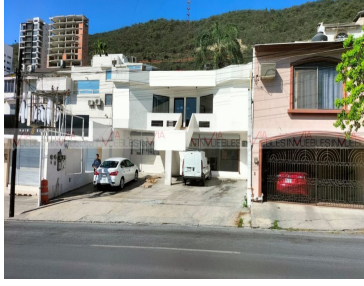

¡ENCONTRAMOS EL LUGAR PERFECTO PARA TI!

www.pinmx.com