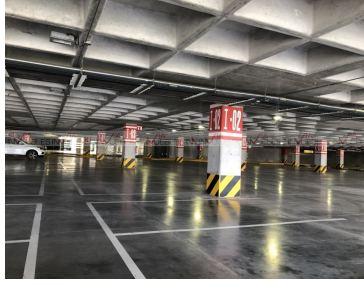

¡ENCONTRAMOS EL LUGAR PERFECTO PARA TI!

www.pinnmx.com