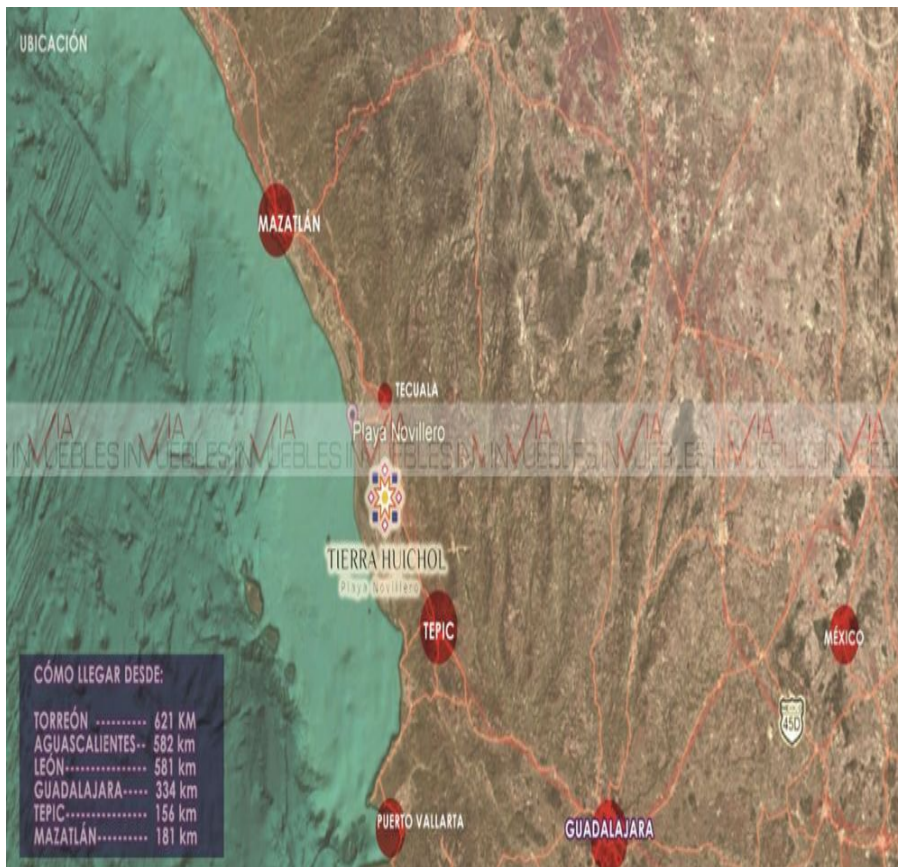

¡ENCONTRAMOS EL LUGAR PERFECTO PARA TI!

Código:
35658

\$ 658,800.00 MXN

¡ENCONTRAMOS EL LUGAR PERFECTO PARA TI!

Venta Terreno Para Desarrollar Tierra Huichol En Tecuala

Calle: Col: Playa Novillero,
Tecuala, Nayarit

COMENTARIOS DEL VENDEDOR

Desarrollo Privado de Terrenos de Playa ubicado en Playa Isla Novillero Nayarit (Km 16 Carretera Novillero-Cuautla) Desarrollado por la Empresa Terramar, buscando desarrollar un concepto innovador, familiar e integrado a la naturaleza de la zona. Esta playa es la más larga de México y Top 5 en el mundo. El desarrollo cuenta con 5 mil metros de áreas comunes tales como: Alberca y chapoteadero Caseta de vigilancia Palapa Sección Hamacas Cancha usos múltiples Cancha voleibol de playa Ingreso Exclusivo a Playa Zona de Asadores y fogata Estacionamiento de visitas Áreas verdes Se cuenta con servicios de Agua, Luz y Biodigestor por lote y vialidades de empedrado tradicional 19 terrenos de 216 m2 Excelente oportunidad como Inversión con opción a tener un financiamiento directo donde solo se paga el 20% de enganche y 50 mensualidades Sin intereses. EasyBroker ID: EB-NI3407