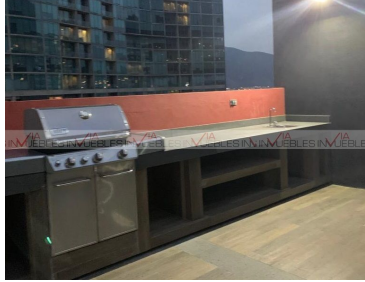

¡ENCONTRAMOS EL LUGAR PERFECTO PARA TI!

www.pinmx.com