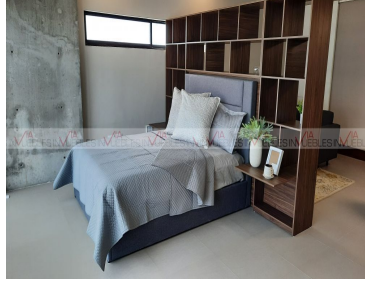

¡ENCONTRAMOS EL LUGAR PERFECTO PARA TI!

www.pinmx.com