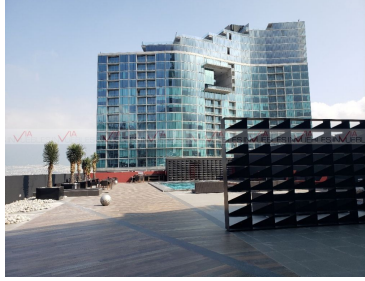

¡ENCONTRAMOS EL LUGAR PERFECTO PARA TI!

www.pinmx.com