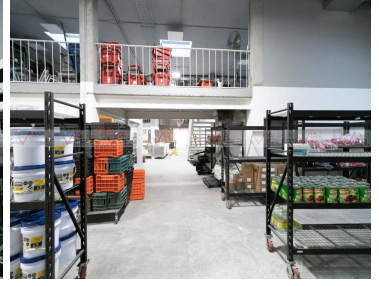

¡ENCONTRAMOS EL LUGAR PERFECTO PARA TI!

www.pinnmx.com