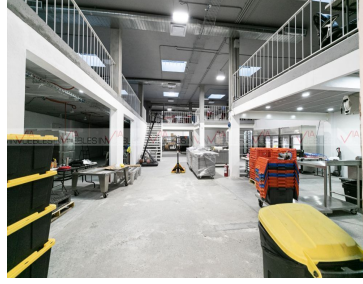

¡ENCONTRAMOS EL LUGAR PERFECTO PARA TI!

www.pinnmx.com