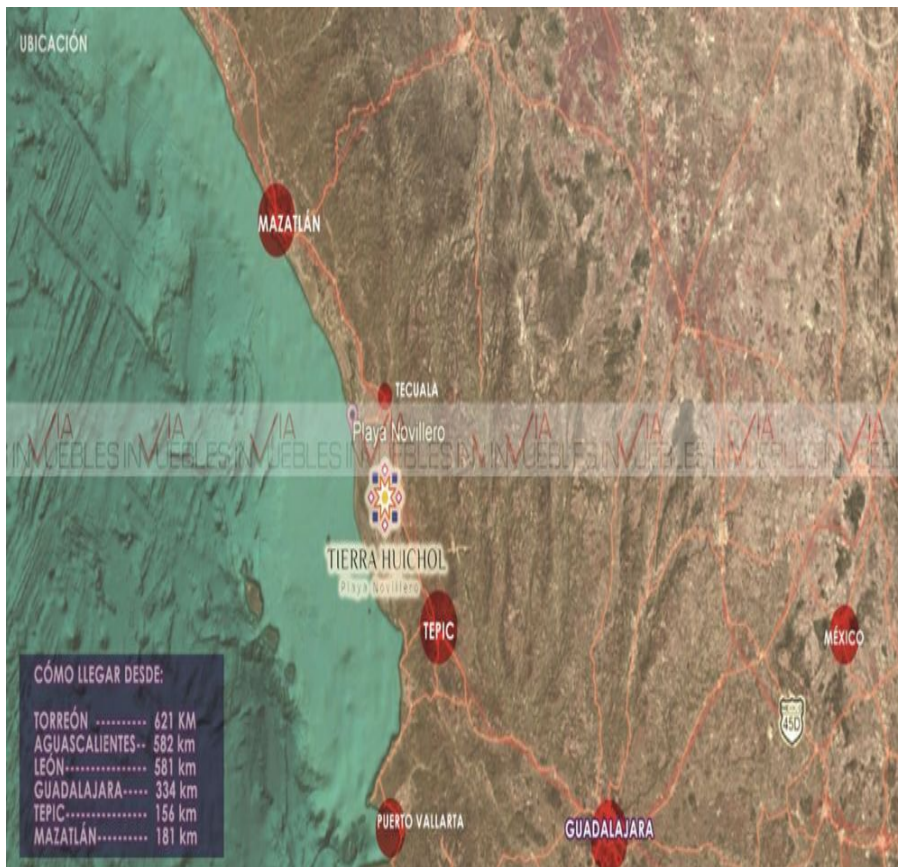

¡ENCONTRAMOS EL LUGAR PERFECTO PARA TI!

Código:
35636

\$ 1,052,250.00 MXN

¡ENCONTRAMOS EL LUGAR PERFECTO PARA TI!

Venta Terreno Para Desarrollar Tierra Huichol En Tecuala

Calle: Col: Playa Novillero,
Tecuala, Nayarit

COMENTARIOS DEL VENDEDOR

Desarrollo Privado de Terrenos de Playa ubicado en Playa Isla Novillero Nayarit (Km 16 Carretera Novillero-Cuautla) Desarrollado por la Empresa Terramar, buscando desarrollar un concepto innovador, familiar e integrado a la naturaleza de la zona. Esta playa es la más larga de México y Top 5 en el mundo. El desarrollo cuenta con 5 mil metros de áreas comunes tales como: Alberca y chapoteadero Caseta de vigilancia Palapa Sección Hamacas Cancha usos múltiples Cancha voleibol de playa Ingreso Exclusivo a Playa Zona de Asadores y fogata Estacionamiento de visitas Áreas verdes Se cuenta con servicios de Agua, Luz y Biodigestor por lote y vialidades de empedrado tradicional 2 Terrenos de 315.24m2 y 345.23m2 Excelente oportunidad como Inversión con opción a tener un financiamiento directo donde solo se paga el 20% de enganche y 50 mensualidades Sin intereses. EasyBroker ID: EB-NI3406