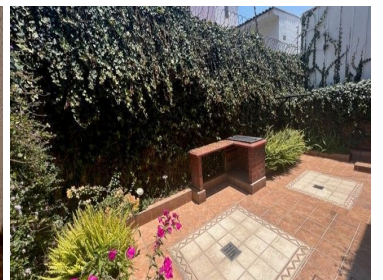

DATOS DEL VENDEDOR

Nombre: infouribe@quality.com.mx

Télefono:5512091207

¡ENCONTRAMOS EL LUGAR PERFECTO PARA TI!

www.pinmx.com