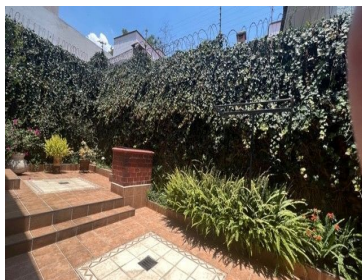

DATOS DEL VENDEDOR

Nombre: infouribe@quality.com.mx

Télefono:5512091207

¡ENCONTRAMOS EL LUGAR PERFECTO PARA TI!

www.pinmx.com