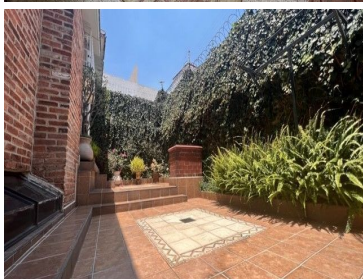

DATOS DEL VENDEDOR

Nombre: infouribe@quality.com.mx

Télefono:5512091207

¡ENCONTRAMOS EL LUGAR PERFECTO PARA TI!

www.pinmx.com