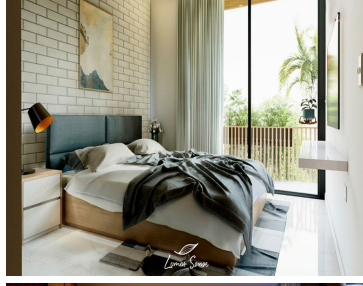

¡ENCONTRAMOS EL LUGAR PERFECTO PARA TI!

www.pinmx.com