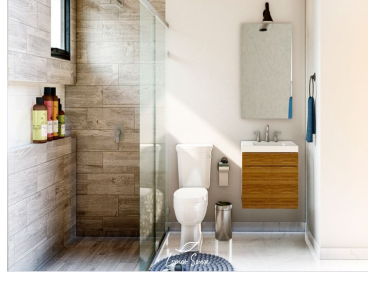

¡ENCONTRAMOS EL LUGAR PERFECTO PARA TI!

www.pinmx.com