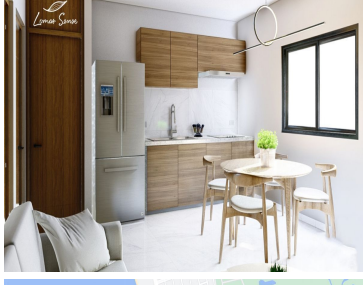

¡ENCONTRAMOS EL LUGAR PERFECTO PARA TI!

www.pinmx.com