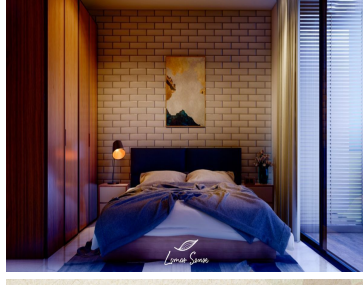

¡ENCONTRAMOS EL LUGAR PERFECTO PARA TI!

www.pinmx.com