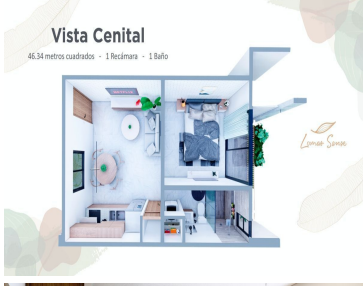

¡ENCONTRAMOS EL LUGAR PERFECTO PARA TI!

www.pinmx.com